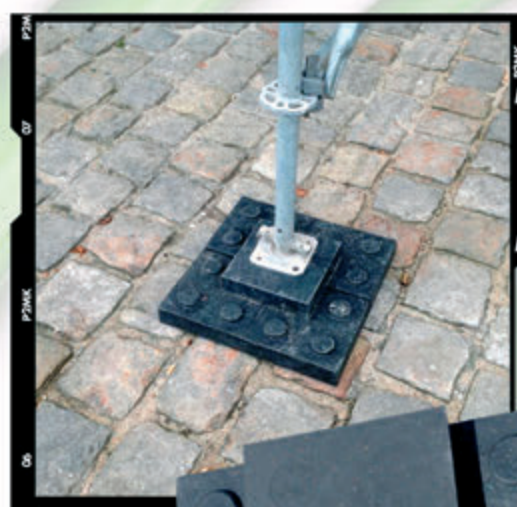

CANIVEAUX À CÂBLES

PLOTS DE LESTAGE POUR SIGNALISATION TEMPORAIRE

CALES POUR CALAGE DES ÉCHAFAUDAGES, BUNGALOWS, ETC

COUVERCLES POUR CANIVEAUX BÉTON

Fabriqués à partir de matière

Retrouvez toutes les fiches techni

PLAQUES DE PROTECTION DE SOLS ET ACCÈS TEMPORAIRES REMOPLA

COUVERCLES DE

PASSAGES DE CÂBLES

SÉPARATEURS DE VOIRIE

BUTÉES DE PARKING

ere recyclée et recyclable !

ques sur notre site : www.p2mk.fr

RALENTISSEURS DE VOIRIE

REGARDS

P2MK

ACCESSOIRES POUR L'ÉQUIPEMENT
DES CHANTIERS, DE LA VOIRIE
ET DE L'ÉVÈNEMENTIEL

Partenaire d'un
grand groupe industriel
qui recycle et transforme
les gaines PVC des
câbles électriques,
P2MK conçoit et distribue
toute une gamme d'accessoires
pour l'équipement des chantiers,
de la voirie et de l'évènementiel.